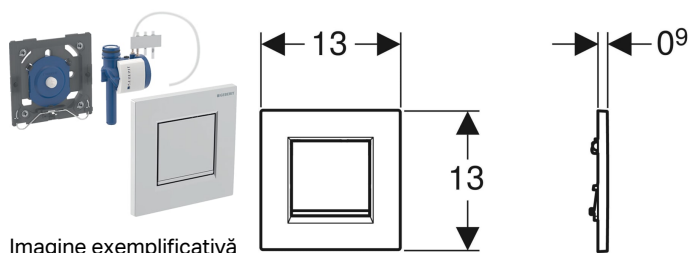

Sistem de comandă a spălării pentru pisoar Geberit cu acționare pneumatică a spălării, clapetă de acționare tip 30

Imagine exemplificativă

Domenii de utilizare

- Pentru acționarea manuală a spălării pisoarelor
- Pentru elemente de instalare Geberit pentru pisoar cu acționare din față
- Pentru elemente de instalare Geberit pentru pisoar cu acționare de sus
- Pentru montarea la kituri de instalare pentru sistem de comandă a spălării pentru pisoar Geberit (începând cu anul de fabricație 2009)

Caracteristici

- Clapetă de acționare cu sistem de siguranță
- Reglarea timpului de spălare, cu duze de aer (pneumatic)
- Forță de acționare redusă
- Deplasare redusă pe verticală
- Acționarea spălării la eliberarea tastei de acționare
- Cu posibilitatea reducerii volumului de spălare de la șurubul de reglare din kitul de instalare până la 0,5 l pentru fiecare spălare
- Grupă de baterii II conform DIN 4109

Lista elementelor livrate

- Clapetă de acționare tip 30
- Acționare pneumatică a spălării, premontată pe ramă de montare
- Valvă electropneumatică
- Material de fixare

Cod art.	Culoare/suprafață	Material	
116.017.KH.1	Placă și tastă: cromat lucios Benzi de design: cromat mat	Plastic	
116.017.KJ.1	Placă și tastă: alb Benzi de design: cromat lucios	Plastic	
116.017.KK.1	Placă și tastă: alb Benzi de design: aurit	Plastic	
116.017.KM.1	Placă: negru / foarte lucios Benzi de design: cromat lucios	Plastic	
116.017.JQ.1	Placă și tastă: cromat mat lăcuită, cu strat easy-to-clean Benzi de design: cromat lucios	Plastic	Nou
116.017.DW.1	Placă și tastă: negru Benzi de design: negre mat	Plastic	Nou
116.017.16.1	Placă și tastă: negru mat lăcuită, cu strat easy-to-clean Benzi de design: negre	Plastic	Nou